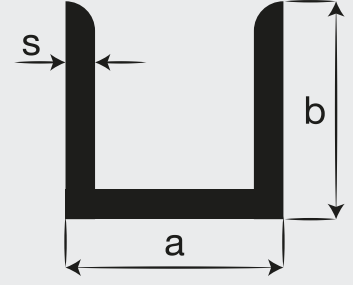

Standart Profiller

Standard Profiles / Standard Profile

Radius U Profiller

Radius U Profiles

Radius U-Profile

Profil No	a (mm)	s (mm)	r (radius)	Gramaj kg/m
1001	18	20	1	0.152
1002	17	17	0.9	0.120